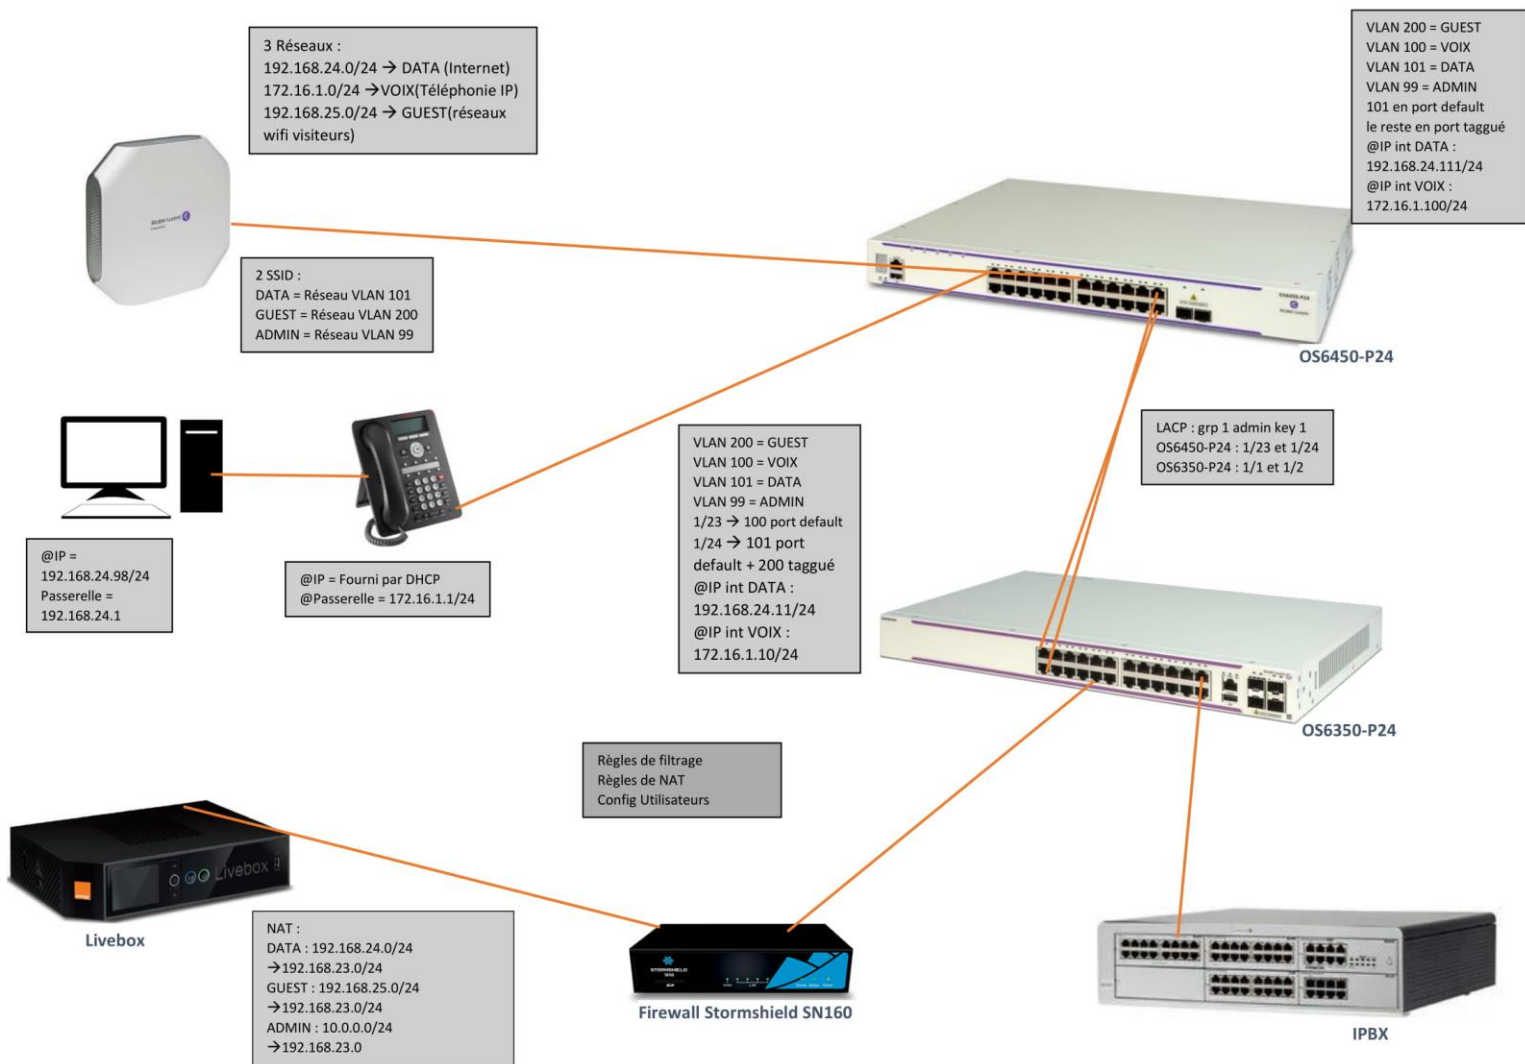

Louis DJADI

Orange France

Responsable entreprise : Philippe Gey

Responsable académique : Delphine Rousseau

2019

ORGANIGRAMME SERVICE POLE INTEGRATION OFFRES COMPLEXES (annexe 1) :

Schéma Maquette réseau (Annexe 2) :

Photo Maquette (Annexe 3) :

Borne Wifi Alcatel-Lucent (Annexe 4):

Firewall Stormshield SN160 (Annexe 5):

Switch1 et Switch2 (respectivement Switchs Alcatel OS6350-P24 et OS6450-P24) Annexe 6 :